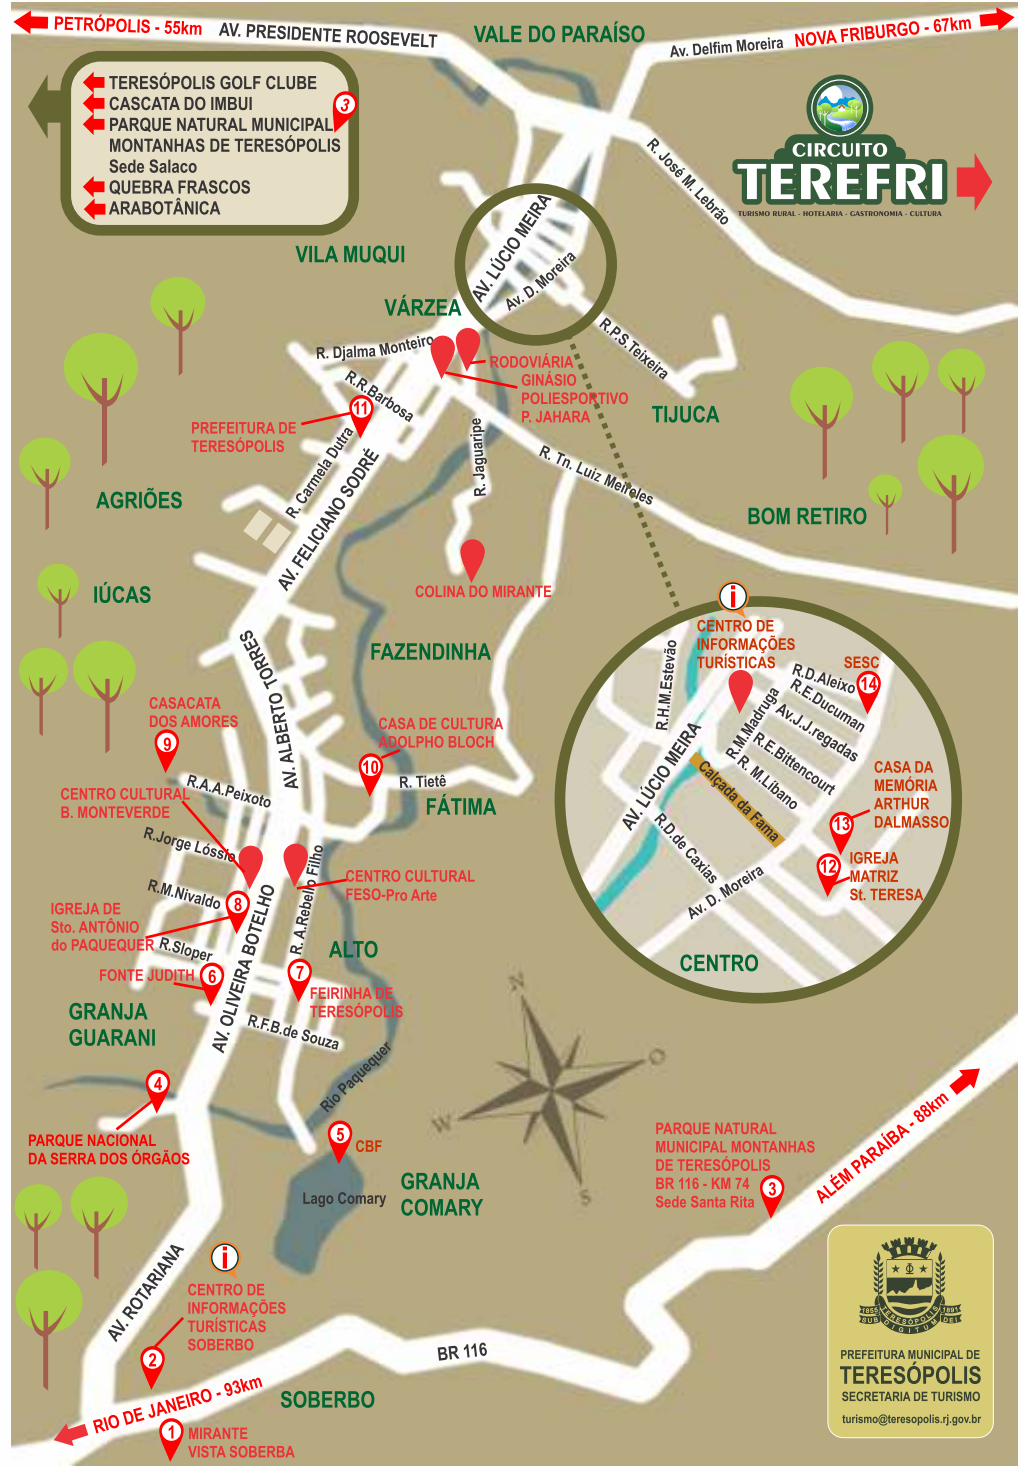

# MAPA TURÍSTICO TERESÓPOLIS

Atrativos  
turísticos  
e culturais

## CIRCUITO TEREFRÍ

TURISMO RURAL  
HOTELARIA  
GASTRONOMIA  
CULTURA

PREFEITURA MUNICIPAL DE  
**TERESÓPOLIS**  
SECRETARIA DE TURISMO  
turismo@teresopolis.rj.gov.br